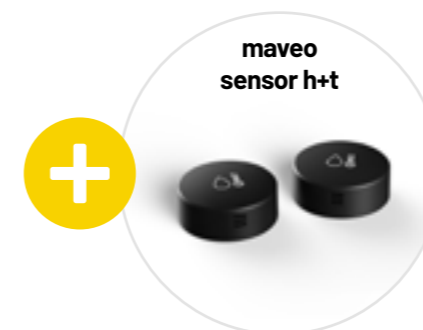

Et le meilleur : Sur l'application maveo, vous voyez quand le maveo scanner a été utilisé et quand votre colis a été livré.

Le maveo scanner sait recevoir des colis et bien d'autres choses : il lit également les codes-barres et les codes QR au standard industriel. Vous pouvez donc l'utiliser confortablement et en toute sécurité pour le contrôle d'accès.

Les produits

maveo scanner – votre garage devient un dépôt de colis

Avec le kit de démarrage maveo scanner pour opérateur de porte de garage Marantec, votre garage devient un dépôt de colis sûr pour vos commandes en lignes.

Composition du kit de démarrage : maveo box, maveo stick et maveo scanner – de

maveo stick : pour la commande intelligente d'une porte supplémentaire

Avec maveo stick, vous pouvez étendre votre système maveo à une porte supplémentaire et commander d'autres opérateurs Marantec – sans alimentation électrique externe.