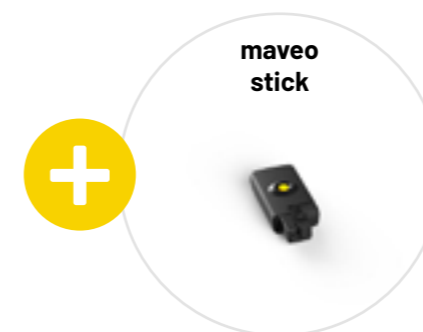

Un scanner pour vos colis

Très pratique ! Avec maveo, le futur est déjà à votre porte. Quelle que soit l'usage que vous destinez à votre garage, maveo vous aide. Avec maveo scanner, votre garage devient un dépôt de colis sûr.

Gérer vos colis n'a jamais été aussi simple : vous saisissez le numéro de suivi de votre colis sur l'application maveo. Le livreur ou le service de messagerie scanne votre colis sur le maveo scanner : votre porte de garage s'ouvre, votre colis peut être déposé et la porte se referme automatiquement au bout de quelques secondes.

Et le meilleur : Sur l'application maveo, vous voyez quand le maveo scanner a été utilisé et quand votre colis a été livré.

Le maveo scanner sait recevoir des colis et bien d'autres choses : il lit également les codes-barres et les codes QR au standard industriel. Vous pouvez donc l'utiliser confortablement et en toute sécurité pour le contrôle d'accès.

Les produits

maveo scanner – votre garage devient un dépôt de colis

Avec le kit de démarrage maveo scanner pour opérateur de porte de garage Marantec, votre garage devient un dépôt de colis sûr pour vos commandes en lignes.

quoi être bien armé pour transformer votre garage en dépôt de colis personnel. Il ne vous faut plus qu'une prise de courant disponible, le réseau Wi-Fi dans votre garage et un smartphone avant d'installer l'application maveo.

Composition du kit de démarrage : maveo box, maveo stick et maveo scanner – de

maveo stick : pour la commande intelligente d'une porte supplémentaire

Avec maveo stick, vous pouvez étendre votre système maveo à une porte supplémentaire et commander d'autres opérateurs Marantec – sans alimentation électrique externe.