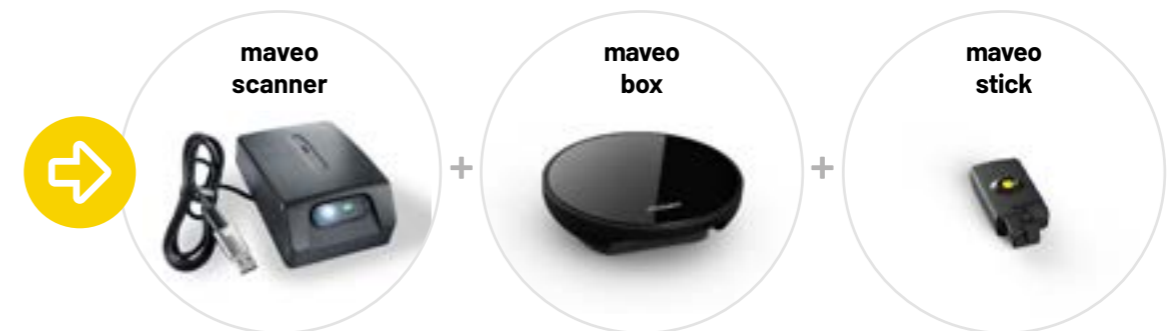

Un scanner pour vos colis

Très pratique ! Avec maveo, le futur est déjà à votre porte. Quelle que soit l'usage que vous destinez à votre garage, maveo vous aide. Avec maveo scanner, votre garage devient un dépôt de colis sûr.

Gérer vos colis n'a jamais été aussi simple : vous saisissez le numéro de suivi de votre colis sur l'application maveo. Le livreur ou le service de messagerie scanne votre colis sur le maveo scanner : votre porte de garage s'ouvre, votre colis peut être déposé et la porte se referme automatiquement au bout de quelques secondes.

Et le meilleur : Sur l'application maveo, vous voyez quand le maveo scanner a été utilisé et quand votre colis a été livré.

Le maveo scanner sait recevoir des colis et bien d'autres choses : il lit également les codes-barres et les codes QR au standard industriel. Vous pouvez donc l'utiliser confortablement et en toute sécurité pour le contrôle d'accès.

Les produits

maveo scanner – votre garage devient un dépôt de colis

Avec le kit de démarrage maveo scanner pour opérateur de porte de garage Marantec, votre garage devient un dépôt de colis sûr pour vos commandes en lignes.

quoi être bien armé pour transformer votre garage en dépôt de colis personnel. Il ne vous faut plus qu'une prise de courant disponible, le réseau Wi-Fi dans votre garage et un smartphone avant d'installer l'application maveo.

Composition du kit de démarrage : maveo box, maveo stick et maveo scanner – de

maveo stick : pour la commande intelligente d'une porte supplémentaire

Avec maveo stick, vous pouvez étendre votre système maveo à une porte supplémentaire et commander d'autres opérateurs Marantec – sans alimentation électrique externe.