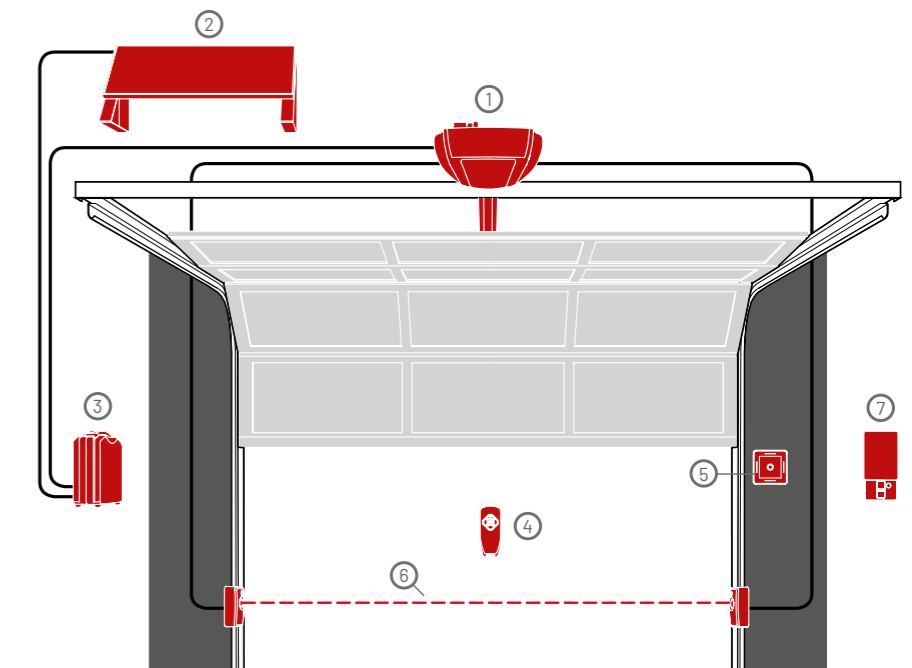

Types de porte

Cellule photoélectrique

Panneau solaire

Light 200/201

- ① Opérateur de porte de garage avec rail
- ② Module solaire (seulement avec Comfort 260 accu)
- ③ Batterie/Sauvegarde batterie
- ④ Émetteur portable radio
- ⑤ Interrupteur mural radio
- ⑥ Cellules photoélectriques
- ⑦ Digicode radio